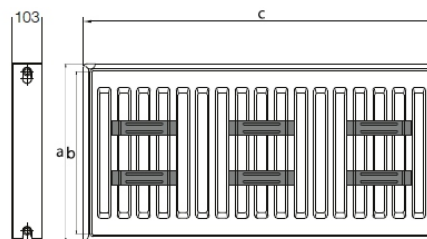

1700/.../3000 mm