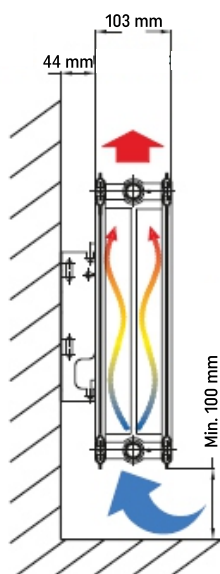

Date tehnice:

Înălțime (H)..... 600 mm;
Lungime (L).....400, 500, 600, 700, 800, 900, 1000, 1100, 1200, 1400, 1600, 1800, 2000, 2400, 2600, 3000 mm;
Presiunea de funcționare maxim admisibilă.....10 bar;
Presiunea de testare.....13 bar;
Temperatura de funcționare maxim admisibilă..... ≤ 120° C.

Putere termică (W) $t_1/t_2=90/70$ °C; $t=20$ °C

Tip 22		Înălțime 600 mm														
Lungime (mm)	400	500	600	700	800	900	1000	1100	1200	1400	1600	1800	2000	2600	3000	
$\Delta T=60$	806	1008	1209	1411	1612	1814	2015	2217	2418	2821	3224	3627	4030	5239	6045	

Instalarea radiatoarelor Woody

Tip 22

400/.../1600 mm