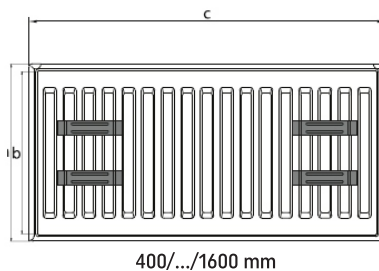

Date tehnice:

Înălțime (H)..... 600 mm;
Lungime (L).....400, 500, 600, 700, 800, 900, 1000, 1100, 1200, 1400, 1600, 1800, 2000, 2400, 2600, 3000 mm;
Presiunea de funcționare maxim admisibilă.....10 bar;
Presiunea de testare.....13 bar;
Temperatura de funcționare maxim admisibilă..... ≤ 120° C.

Putere termică (W) $t_1/t_2=90/70$ °C; $t=20$ °C

Tip 22		Înălțime 600 mm														
Lungime (mm)	400	500	600	700	800	900	1000	1100	1200	1400	1600	1800	2000	2600	3000	
$\Delta T=60$	806	1008	1209	1411	1612	1814	2015	2217	2418	2821	3224	3627	4030	5239	6045	

Instalarea radiatoarelor Woody

Tip 22

400/.../1600 mm